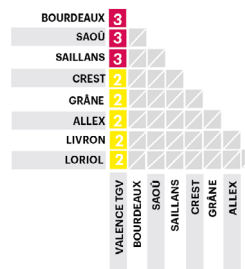

POINTS DE VENTE

- À bord des véhicules.
- Auprès de la gare routière de Valence.

TER Informations auprès de la SNCF

TARIFICATION

Pour identifier le prix de votre trajet, consultez le nombre de zones que vous traversez